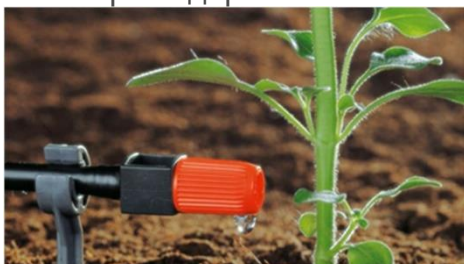

## Капкообразувател Gardena регулируем 3/16", 0-10 л/ч, 10 бр.

Регулируемата крайна капкова глава е идеална - като част от системата GARDENA Micro-Drip-System - за точково напояване на единични растения или по-дълги редове от растения с различни нужди за поливане. Количеството на подаваната вода може да се регулира между 0 и припл. 20 литра на час. Махачият се кожух има вградена почистваща игла за лесно почистване при замърсяване на капковата глава. При напояването на единични растения, крайната капкова глава се завива на края на водоподаваща тръба (3/16 цола).

С помощта на инсталационния инструмент (арт. № 8322-20) свързващата тръба 13 mm (1/2 цола) може да бъде разпробита и крайната капкова глава да бъде монтирана директно. Включени са десет регулируеми крайни капкови глави.

### Регулируема нужда от вода

Водният дебит може да е между 0 и около 20 литра на час - за променливо напояване, съобразено с нуждите за поливане на растенията.